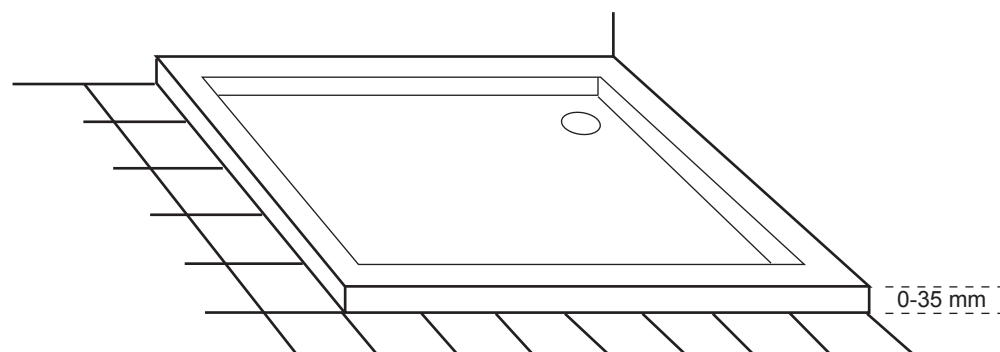

CE

®

combia

- Ⓓ Duschwanne, Einbaumöglichkeiten
- ⒼⒷ Shower tray, assembly possibilities
- Ⓘ Piatto doccia, metodi di montaggio
- ⒻⒼ Bac à douche, méthodes d'installation

A

B

C

Werkzeuge: