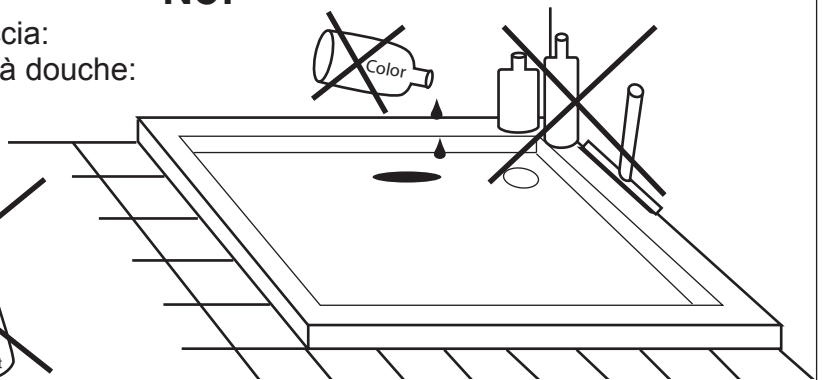

- Ⓓ Duschwanne, Einbaumöglichkeiten
- ⒼⒸ Shower tray, assembly possibilities
- Ⓘ Piatto doccia, metodi di montaggio
- Ⓕ Bac à douche, méthodes d'installation

**A**

**B**

**C**

Pflegehinweise für Dusche / Duschwanne:  
 care information for shower / shower tray:  
 informazioni sulla pulizia doccia / piatto doccia:  
 informations sur le nettoyage douche / bac à douche:

**O.K.:**

**No:**

**No:**

- Ⓓ Wannenschürze
- ⒼⒸ Shower tray panel
- Ⓘ Pannello di piatto doccia
- Ⓕ Tablier de receveur douche

1

2

Werkzeuge:

tools: