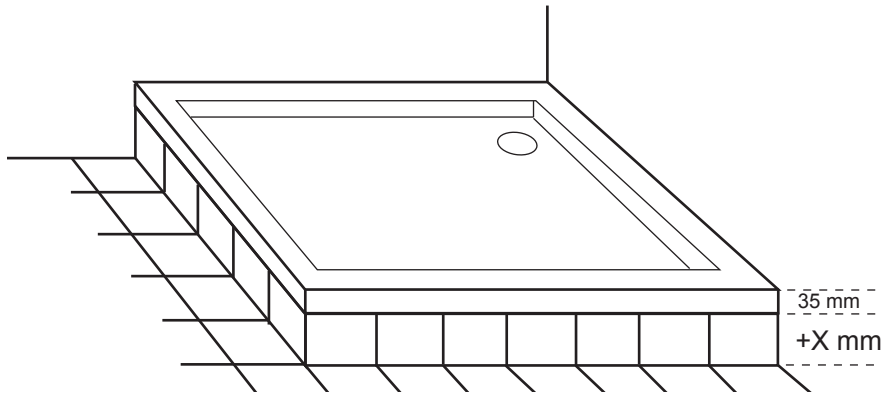

- Ⓓ Duschwanne, Einbaumöglichkeiten
- ⒼⒸ Shower tray, assembly possibilities
- Ⓘ Piatto doccia, metodi di montaggio
- Ⓕ Bac à douche, méthodes d'installation

**A**

**B**

**C**

Pflegehinweise für Dusche / Duschwanne:  
 care information for shower / shower tray:  
 informazioni sulla pulizia doccia / piatto doccia:  
 informations sur le nettoyage douche / bac à douche:

**O.K.:**

**No:**

**No:**

- Ⓓ Wannenschürze
- ⒼⒸ Shower tray panel
- Ⓘ Pannello di piatto doccia
- Ⓕ Tablier de receveur douche

1

2

Werkzeuge:

tools: