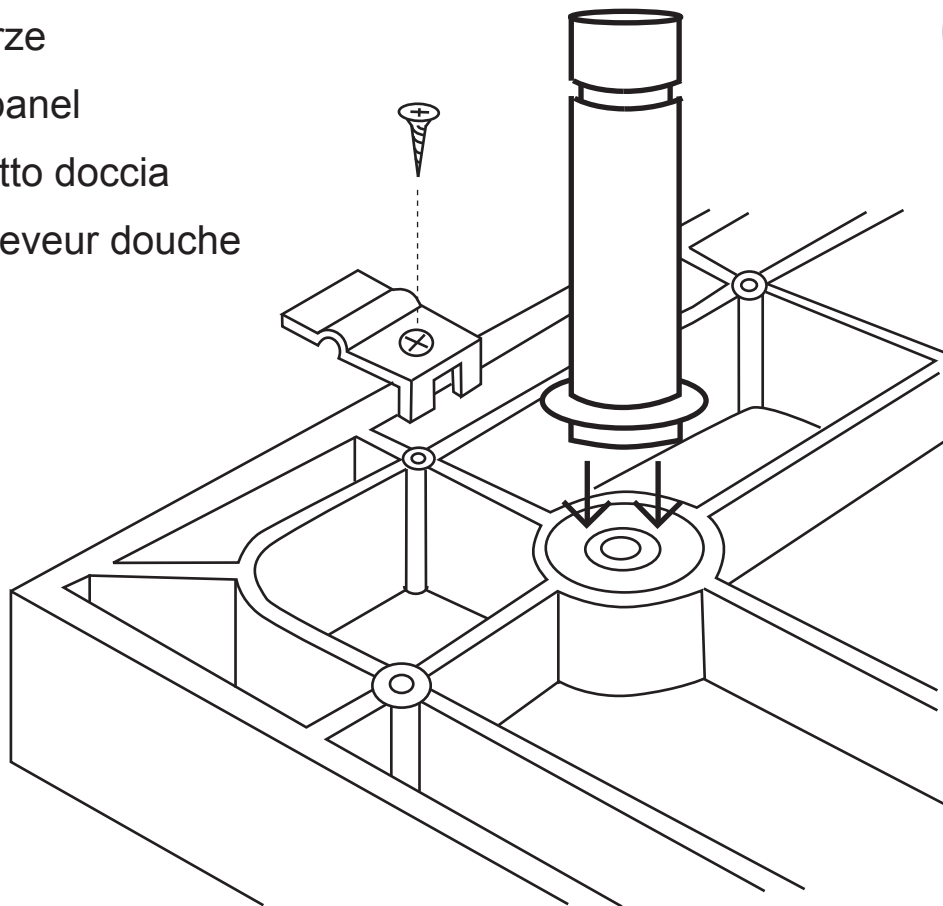

- Ⓓ Duschwanne, Einbaumöglichkeiten
- ⒼⒸ Shower tray, assembly possibilities
- Ⓘ Piatto doccia, metodi di montaggio
- Ⓕ Bac à douche, méthodes d'installation

**A**

**B**

**C**

Pflegehinweise für Dusche / Duschwanne:  
 care information for shower / shower tray:  
 informazioni sulla pulizia doccia / piatto doccia:  
 informations sur le nettoyage douche / bac à douche:

**O.K.:**

**No:**

**No:**

- Ⓓ Wannenschürze
- ⒼⒸ Shower tray panel
- Ⓘ Pannello di piatto doccia
- Ⓕ Tablier de receveur douche

1

2

Werkzeuge:

tools: