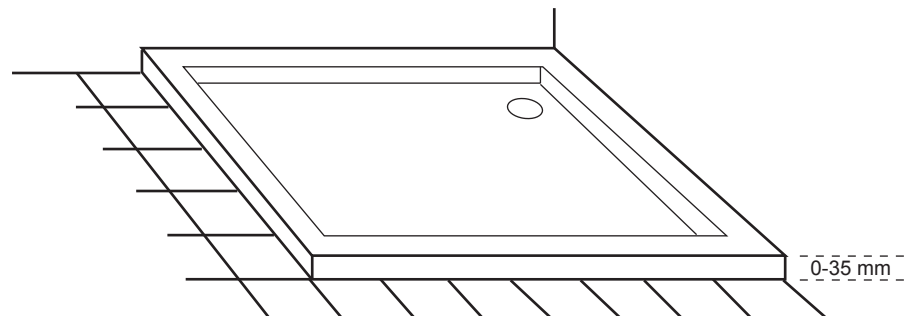

- Ⓓ Duschwanne, Einbaumöglichkeiten
- ⒼⒸ Shower tray, assembly possibilities
- Ⓘ Piatto doccia, metodi di montaggio
- Ⓕ Bac à douche, méthodes d'installation

**A**

**B**

**C**

Pflegehinweise für Dusche / Duschwanne:  
 care information for shower / shower tray:  
 informazioni sulla pulizia doccia / piatto doccia:  
 informations sur le nettoyage douche / bac à douche: