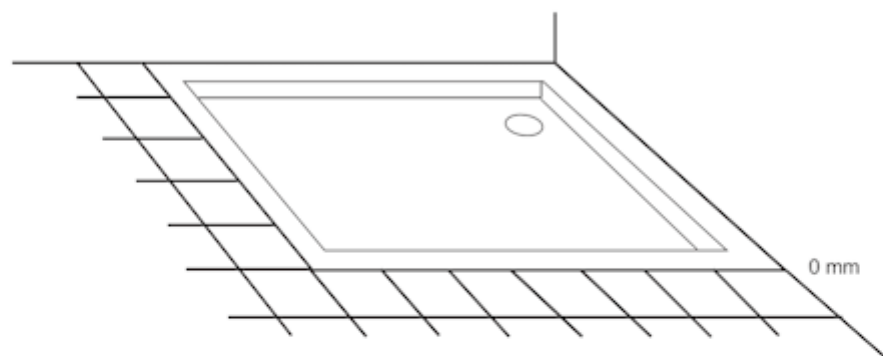

- Ⓓ Duschwanne, Einbaumöglichkeiten
- ⒼⒸ Shower tray, assembly possibilities
- Ⓘ Piatto doccia, metodi di montaggio
- Ⓕ Bac à douche, méthodes d'installation

**A**

**B**

**C**

Pflegehinweise für Dusche / Duschwanne:  
 care information for shower / shower tray:  
 informazioni sulla pulizia doccia / piatto doccia:  
 informations sur le nettoyage douche / bac à douche: