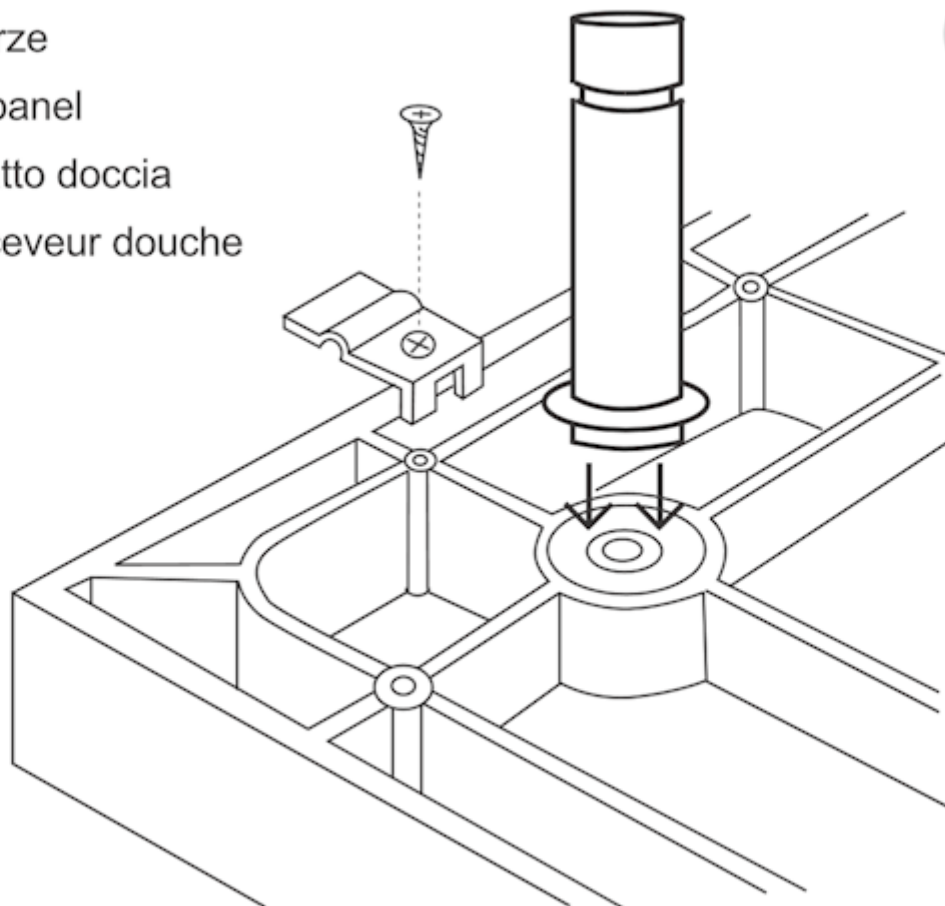

- Ⓓ Duschwanne, Einbaumöglichkeiten
- ⒼⒸ Shower tray, assembly possibilities
- Ⓘ Piatto doccia, metodi di montaggio
- Ⓕ Bac à douche, méthodes d'installation

**A**

**B**

**C**

Pflegehinweise für Dusche / Duschwanne:  
 care information for shower / shower tray:  
 informazioni sulla pulizia doccia / piatto doccia:  
 informations sur le nettoyage douche / bac à douche:

**O.K.:**

**No:**

**No:**

- Ⓓ Wannenschürze
- ⒼⒸ Shower tray panel
- Ⓘ Pannello di piatto doccia
- Ⓕ Tablier de receveur douche

1

2

Werkzeuge:  
tools:  
attrezzi:  
outils: