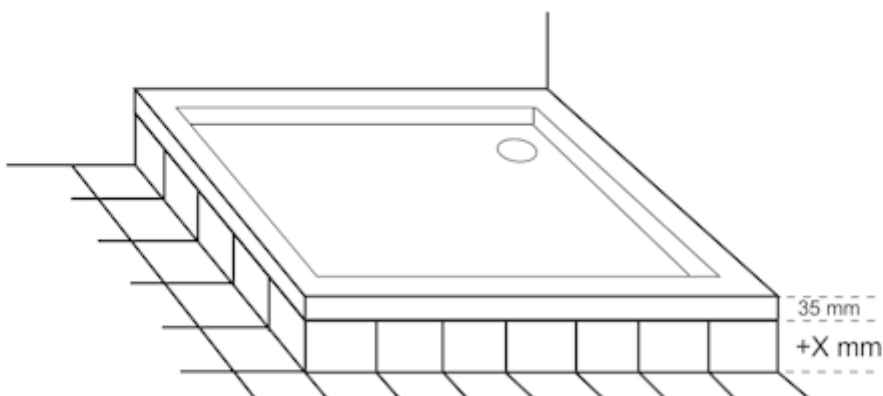

- Ⓓ Duschwanne, Einbaumöglichkeiten
- ⒼⒸ Shower tray, assembly possibilities
- Ⓘ Piatto doccia, metodi di montaggio
- Ⓕ Bac à douche, méthodes d'installation

**A**

**B**

**C**

Pflegehinweise für Dusche / Duschwanne:  
 care information for shower / shower tray:  
 informazioni sulla pulizia doccia / piatto doccia:  
 informations sur le nettoyage douche / bac à douche: