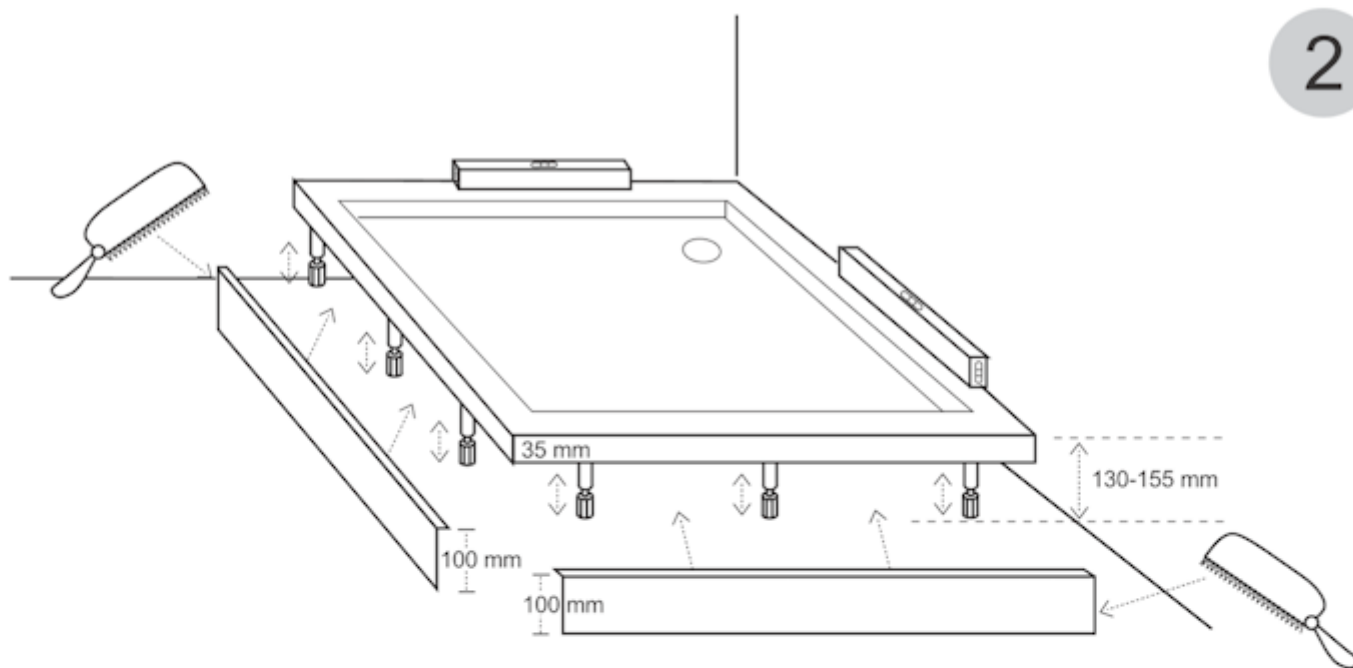

- Ⓓ Duschwanne, Einbaumöglichkeiten
- ⒼⒸ Shower tray, assembly possibilities
- Ⓘ Piatto doccia, metodi di montaggio
- Ⓕ Bac à douche, méthodes d'installation

**A**

**B**

**C**

Pflegehinweise für Dusche / Duschwanne:  
 care information for shower / shower tray:  
 informazioni sulla pulizia doccia / piatto doccia:  
 informations sur le nettoyage douche / bac à douche:

**O.K.:**

**No:**

**No:**

- Ⓓ Wannenschürze
- ⒼⒸ Shower tray panel
- Ⓘ Pannello di piatto doccia
- Ⓕ Tablier de receveur douche

1

2

Werkzeuge:  
tools:  
attrezzi:  
outils: