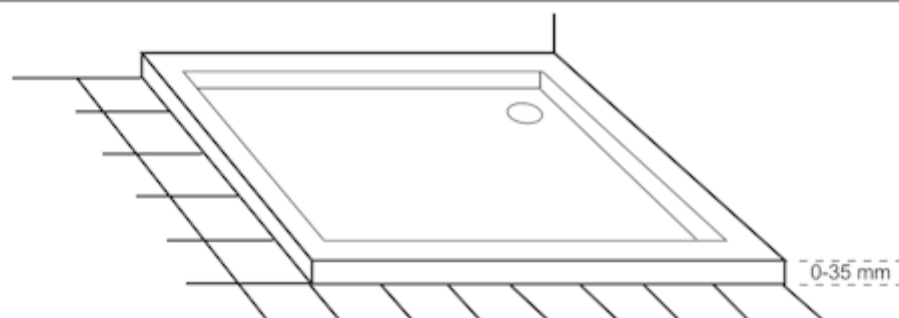

- Ⓓ Duschwanne, Einbaumöglichkeiten
- ⒼⒸ Shower tray, assembly possibilities
- Ⓘ Piatto doccia, metodi di montaggio
- Ⓕ Bac à douche, méthodes d'installation

**A**

**B**

**C**

Pflegehinweise für Dusche / Duschwanne:  
 care information for shower / shower tray:  
 informazioni sulla pulizia doccia / piatto doccia:  
 informations sur le nettoyage douche / bac à douche: