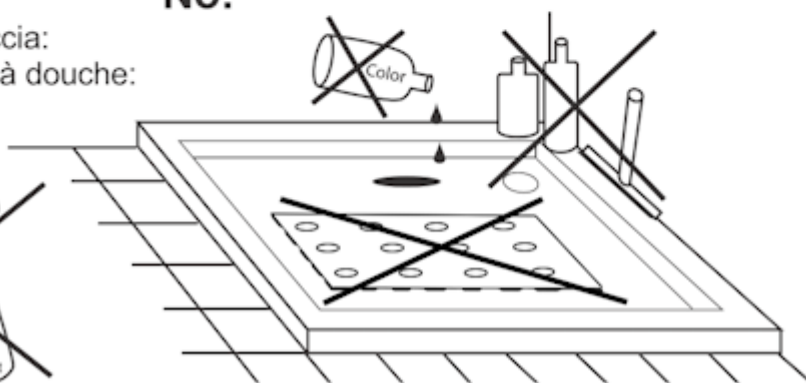

- Ⓓ Duschwanne, Einbaumöglichkeiten
- ⒼⒸ Shower tray, assembly possibilities
- Ⓘ Piatto doccia, metodi di montaggio
- Ⓕ Bac à douche, méthodes d'installation

**A**

**B**

**C**

Pflegehinweise für Dusche / Duschwanne:  
 care information for shower / shower tray:  
 informazioni sulla pulizia doccia / piatto doccia:  
 informations sur le nettoyage douche / bac à douche:

**O.K.:**

**No:**

**No:**

- Ⓓ Wannenschürze
- ⒼⒸ Shower tray panel
- Ⓘ Pannello di piatto doccia
- Ⓕ Tablier de receveur douche

1

2

Werkzeuge:  
tools:  
attrezzi:  
outils: