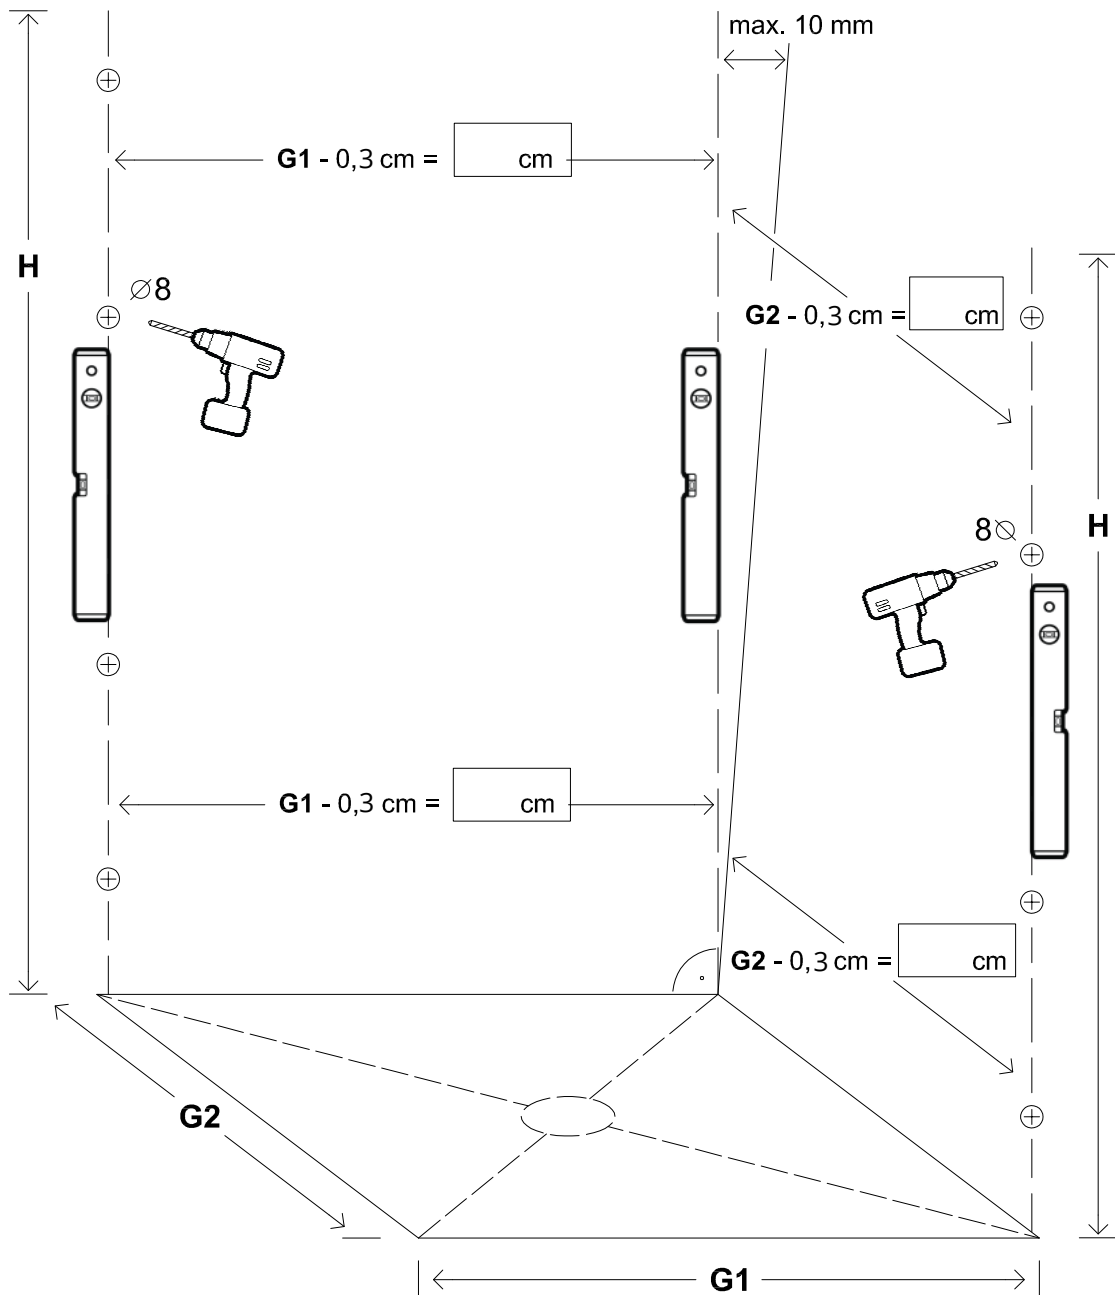

Modell PG2E, PH2E, PGXE, PHXE, PMG2E

Montageanleitung Installation Manual

Eck-Dusche mit 2 Türen
Corner shower enclosure with 2 doors

1 x G/GS-RO		1 x G5/G5H		8 x G100		8 x 5x60		1 x 
1 x G/GS-RU		2 x G8/G8H		8 x G300		8 x 8x50		1 x 
1 x G/GS-LO		2 x G10		2 x G400		8 x M6x12		4 x 
1 x G/GS-LU		2 x P/WKP		4 x C2		2 x G/SUP40		
				8 x d				

Benutzen Sie das Wandprofil in Glashöhe zum anzeichnen der Bohrlöcher.
Use the wall profile in height of glass to mark the drill holes.

Diese Maße finden Sie in ihrem Auftrag:
You find this measures in your order:

H = Glas - Höhe
Glass height

G1, G2 = Glasaußenkante (unterer Wert des Verstellbereichs)
Outer edge of the glass (lower value of adjustment range)

Die Zeichnungen sind **nicht** Maßstabsgetreu.
The drawings are **not** to scale.

Vormontage von Dichtprofilen und Beschlägen Pre-assembly of gaskets and fittings.