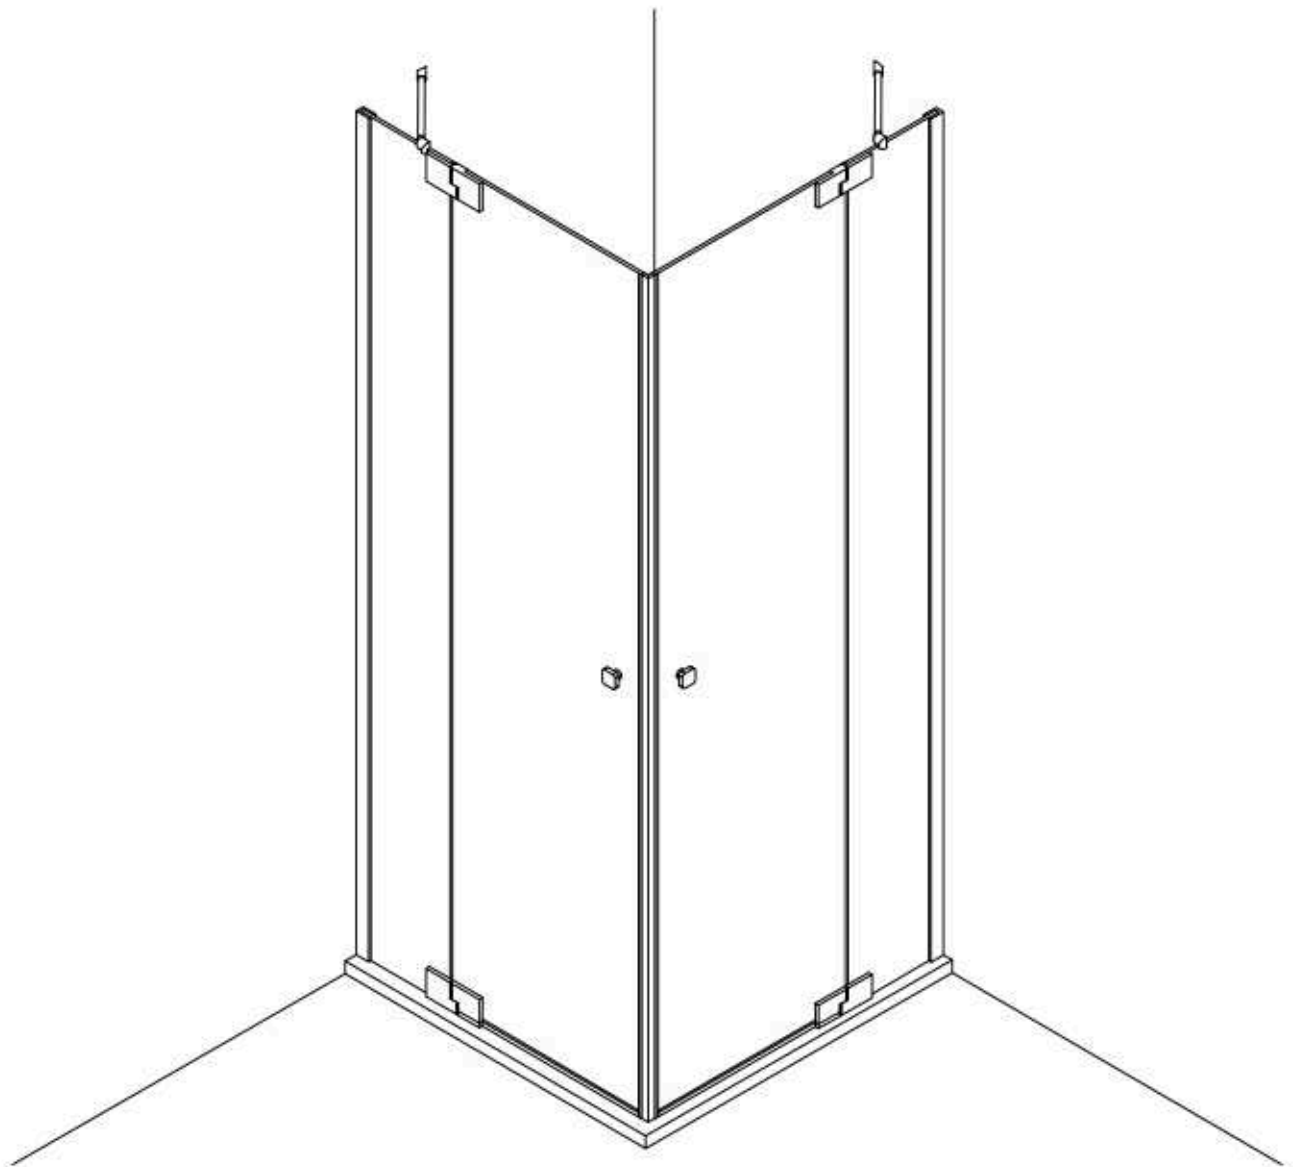

Modell PG2E, PH2E, PGXE, PHXE, PMG2E

Montageanleitung Installation Manual

Eck-Dusche mit 2 Türen
Corner shower enclosure with 2 doors

1 x G/GS-RO		1 x G5/G5H		8 x G100		8 x 5x60		1 x 
1 x G/GS-RU		2 x G8/G8H		8 x G300		8 x 8x50		1 x 
1 x G/GS-LO		2 x G10		2 x G400		8 x M6x12		4 x 
1 x G/GS-LU		2 x P/WKP		4 x C2		2 x G/SUP40		
				8 x d				

Benutzen Sie das Wandprofil in Glashöhe zum anzeichnen der Bohrlöcher.
Use the wall profile in height of glass to mark the drill holes.

Diese Maße finden Sie in ihrem Auftrag:
You find this measures in your order:

H = Glas - Höhe
Glass height

G1, G2 = Glasaußenkante (unterer Wert des Verstellbereichs)
Outer edge of the glass (lower value of adjustment range)

Die Zeichnungen sind **nicht** Maßstabsgetreu.
The drawings are **not** to scale.