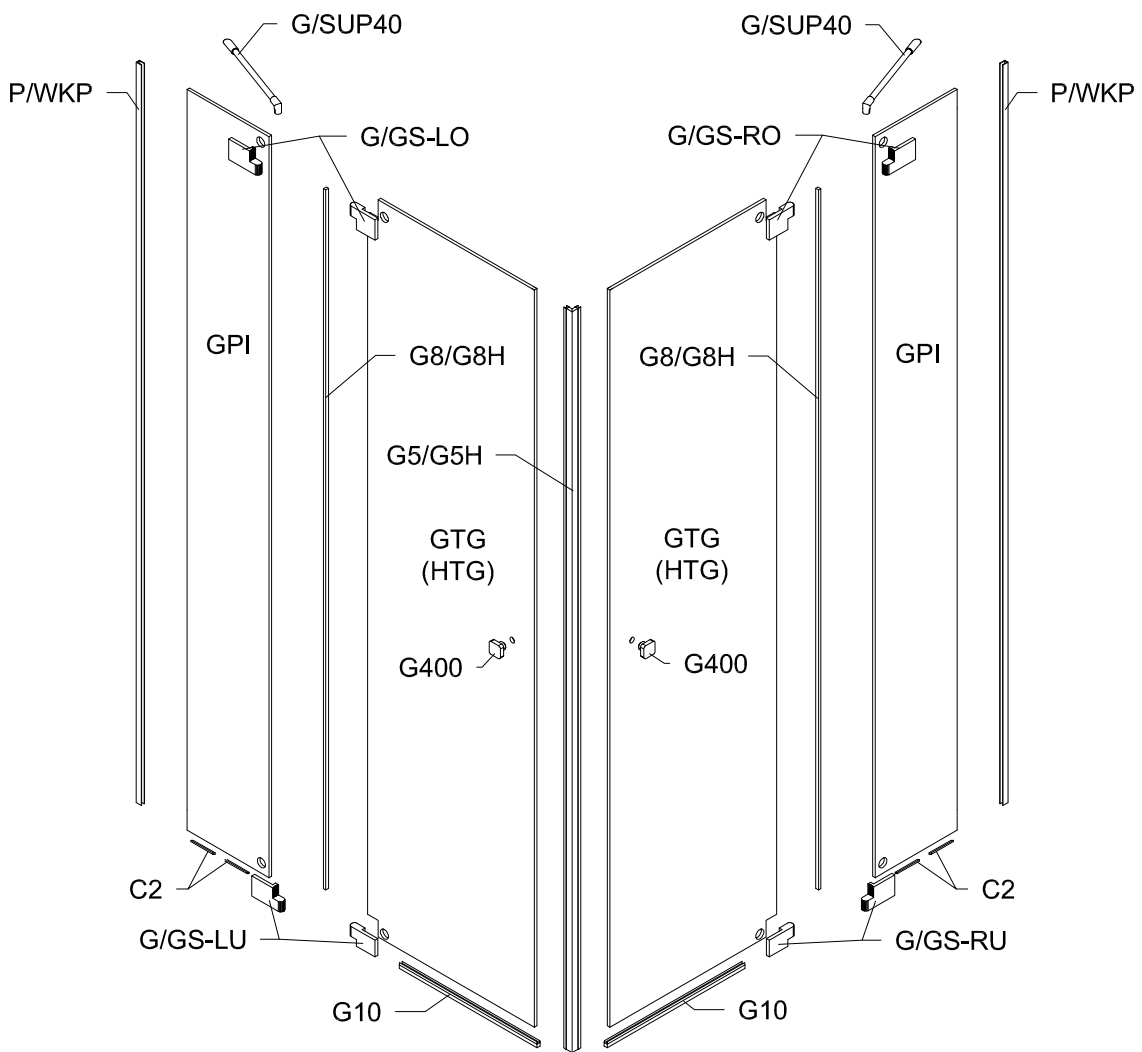

Modell PG2E, PH2E, PGXE, PHXE, PMG2E

Montageanleitung Installation Manual

Eck-Dusche mit 2 Türen
Corner shower enclosure with 2 doors

1 x G/GS-RO		1 x G5/G5H		8 x G100		8 x 5x60		1 x 
1 x G/GS-RU		2 x G8/G8H		8 x G300		8 x 8x50		1 x 
1 x G/GS-LO		2 x G10		2 x G400		8 x M6x12		4 x 
1 x G/GS-LU		2 x P/WKP		4 x C2		2 x G/SUP40		
				8 x d				

Benutzen Sie das Wandprofil in Glashöhe zum anzeichnen der Bohrlöcher.
Use the wall profile in height of glass to mark the drill holes.

Diese Maße finden Sie in ihrem Auftrag:
You find this measures in your order:

H = Glas - Höhe
Glass height

G1, G2 = Glasaußenkante (unterer Wert des Verstellbereichs)
Outer edge of the glass (lower value of adjustment range)

Die Zeichnungen sind **nicht** Maßstabsgetreu.
The drawings are **not** to scale.