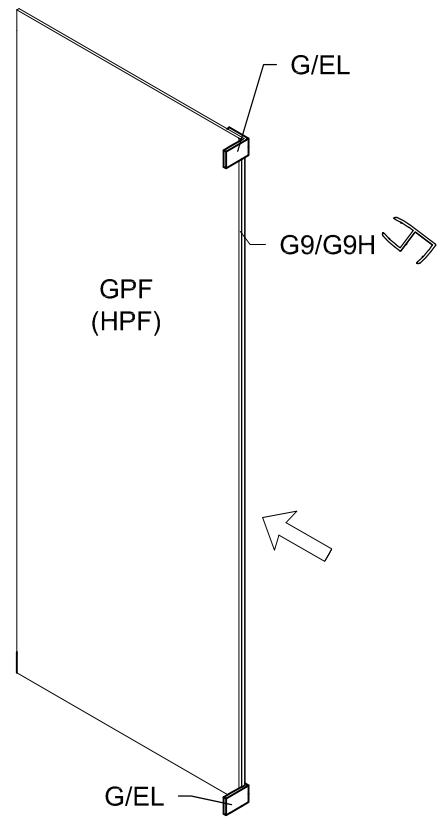

Vormontage von Dichtprofilen und Beschlägen Pre-assembly of gaskets and fittings.