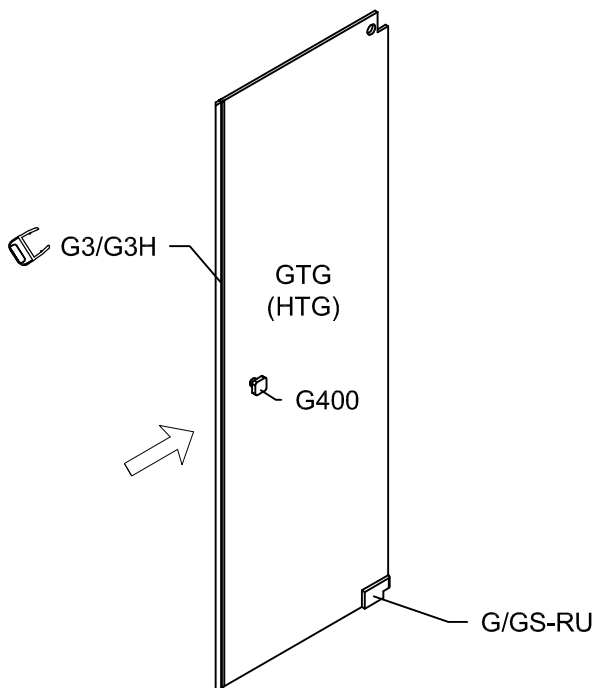

Vormontage von Dichtprofilen und Beschlägen Pre-assembly of gaskets and fittings.