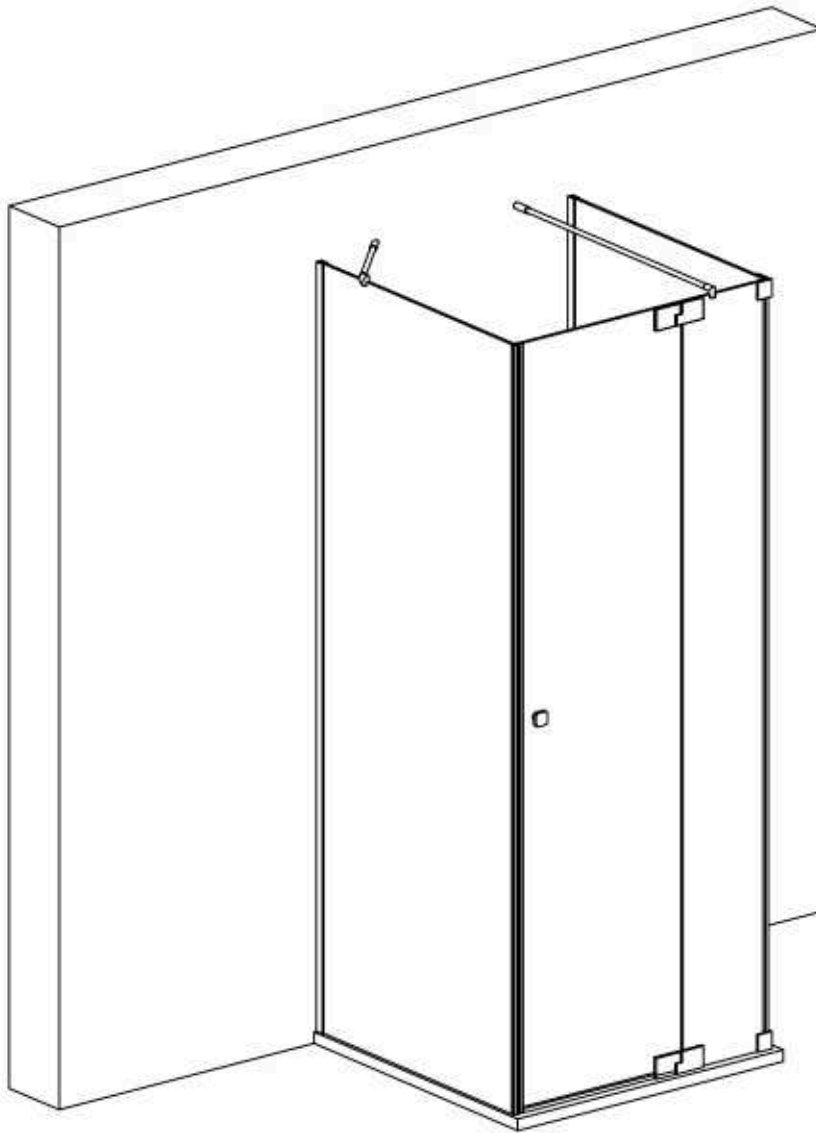

Modell PGU2S, PHU2S, PMGU2S

Montageanleitung
Installation Manual

3-Seiten U-Duschkabine
U-shaped shower enclosure
Rechts / Right

1 x G/GS-RO		1 x G2/G2H		8 x G100		8 x 	1 x G/SUP40	
1 x G/GS-RU		1 x G3/G3H		8 x G300		8 x 	1 x G/SUL120	
2 x G/EL		1 x G8/G8H		1 x G400		8 x 	2 x 	
2 x P/WKP		1 x G9/G9H		8 x d		1 x 	6 x C2	
		1 x G10				1 x 		

Benutzen Sie das Wandprofil in Glashöhe zum anzeichnen der Bohrlöcher.
Use the wall profile in height of glass to mark the drill holes.

Diese Maße finden Sie in ihrem Auftrag:
You find this measures in your order:

- H** = Glas - Höhe
Glass height
- G1, G2** = Glasaußenkante (unterer Wert des Verstellbereichs)
Outer edge of the glass (lower value of adjustment range)

Die Zeichnungen sind **nicht** Maßstabsgetreu.
The drawings are **not** to scale.