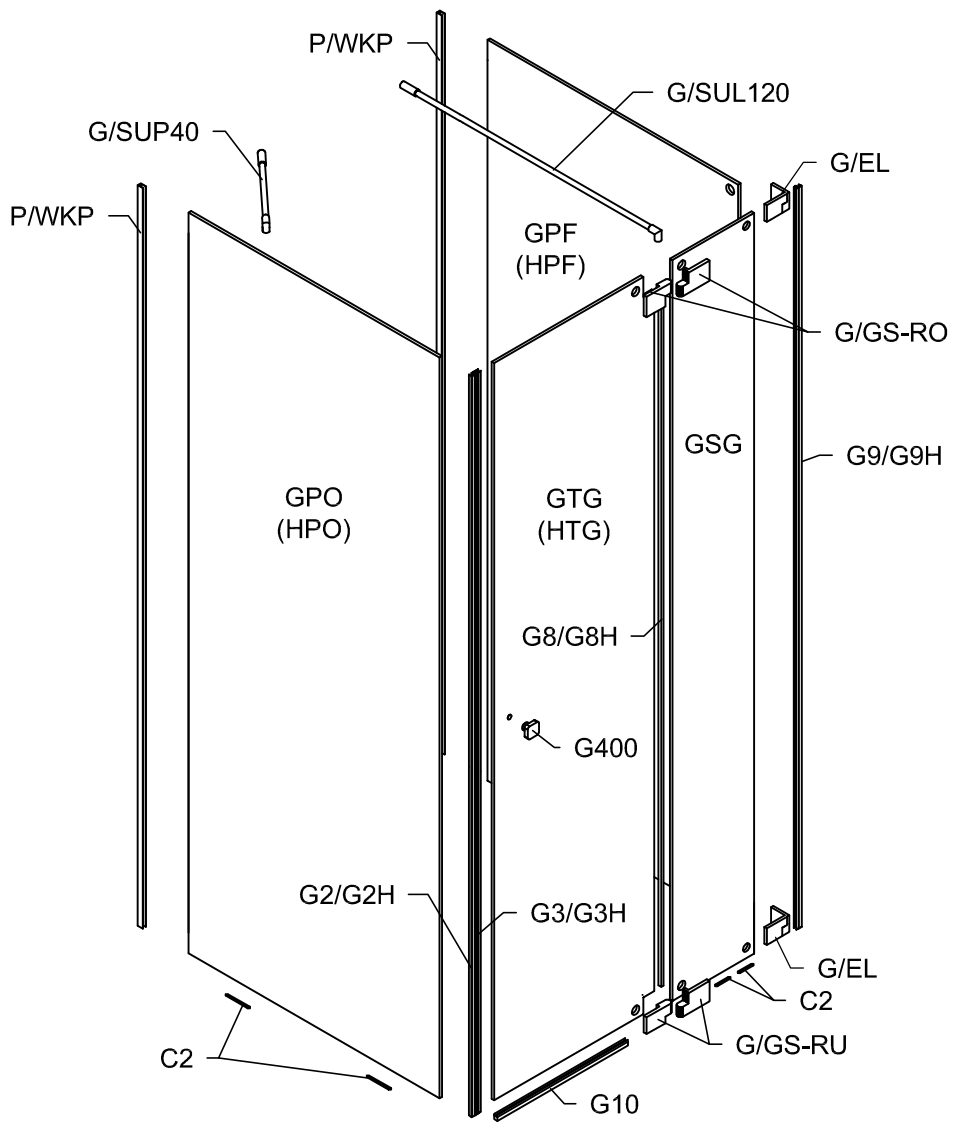

Modell PGU2S, PHU2S, PMGU2S

Montageanleitung
Installation Manual

3-Seiten U-Duschkabine
U-shaped shower enclosure
Rechts / Right

1 x G/GS-RO		1 x G2/G2H		8 x G100		8 x 	1 x G/SUP40	
1 x G/GS-RU		1 x G3/G3H		8 x G300		8 x 	1 x G/SUL120	
2 x G/EL		1 x G8/G8H		1 x G400		8 x 	2 x 	
2 x P/WKP		1 x G9/G9H		8 x d		1 x 	6 x C2	
		1 x G10				1 x 		

Benutzen Sie das Wandprofil in Glashöhe zum anzeichnen der Bohrlöcher.
Use the wall profile in height of glass to mark the drill holes.

Diese Maße finden Sie in ihrem Auftrag:
You find this measures in your order:

- H** = Glas - Höhe
Glass height
- G1, G2** = Glasaußenkante (unterer Wert des Verstellbereichs)
Outer edge of the glass (lower value of adjustment range)

Die Zeichnungen sind **nicht** Maßstabsgetreu.
The drawings are **not** to scale.