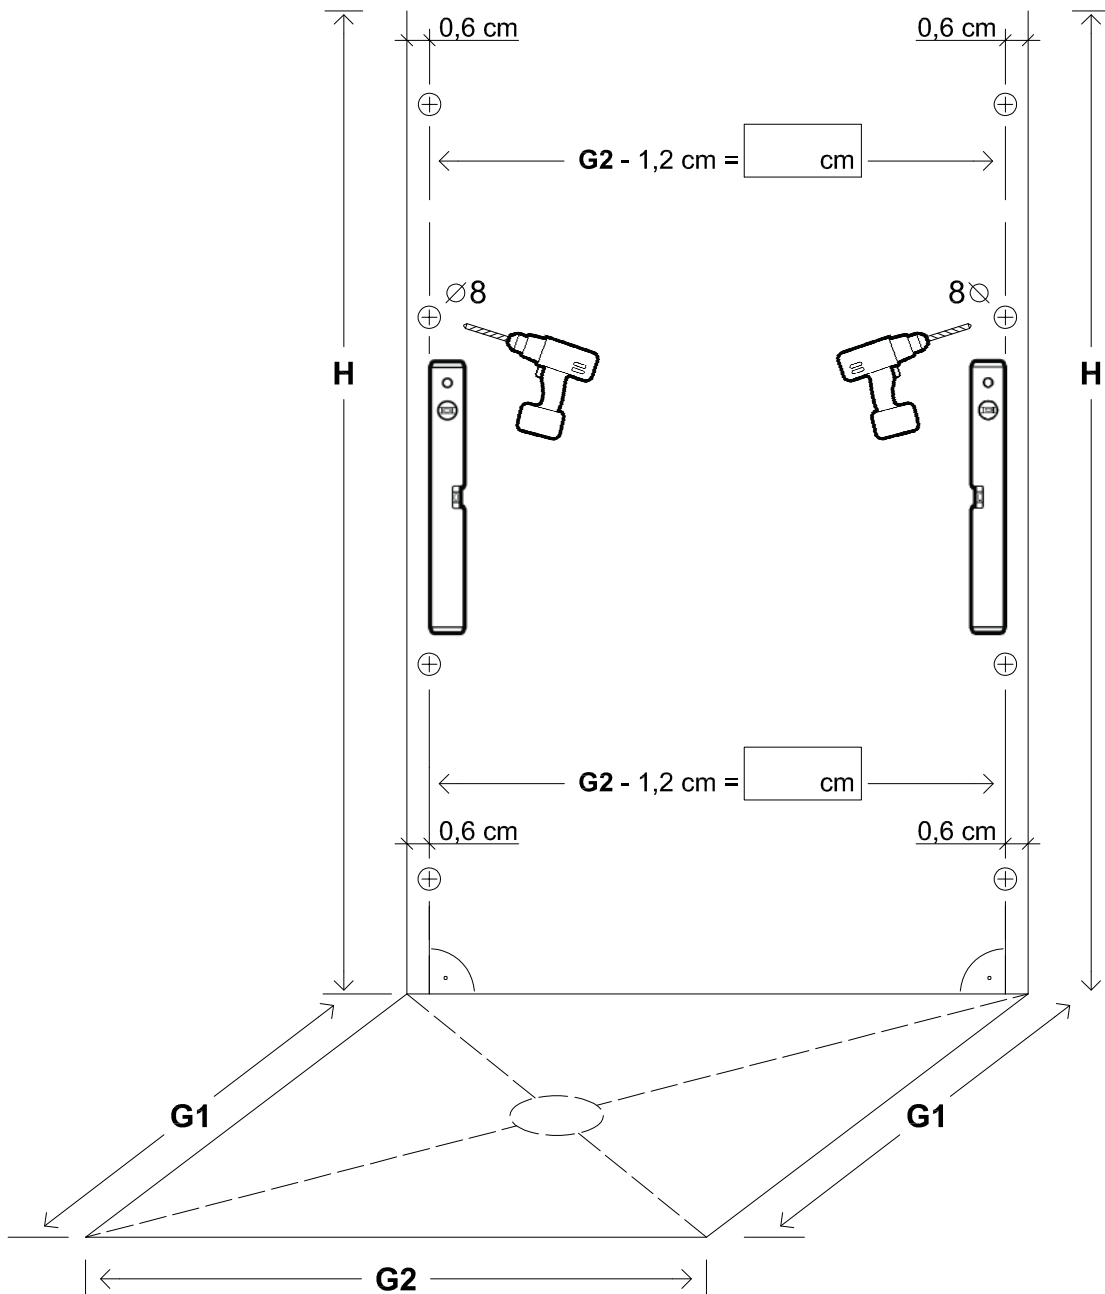

Modell PGU2S, PHU2S, PMGU2S

Montageanleitung
Installation Manual

3-Seiten U-Duschkabine
U-shaped shower enclosure
Rechts / Right

1 x G/GS-RO		1 x G2/G2H		8 x G100		8 x 	1 x G/SUP40	
1 x G/GS-RU		1 x G3/G3H		8 x G300		8 x 	1 x G/SUL120	
2 x G/EL		1 x G8/G8H		1 x G400		8 x 	2 x 	
2 x P/WKP		1 x G9/G9H		8 x d		1 x 	6 x C2	
		1 x G10				1 x 		

Benutzen Sie das Wandprofil in Glashöhe zum anzeichnen der Bohrlöcher.
Use the wall profile in height of glass to mark the drill holes.

Diese Maße finden Sie in ihrem Auftrag:
You find this measures in your order:

- H** = Glas - Höhe
Glass height
- G1, G2** = Glasaußenkante (unterer Wert des Verstellbereichs)
Outer edge of the glass (lower value of adjustment range)

Die Zeichnungen sind **nicht** Maßstabsgetreu.
The drawings are **not** to scale.