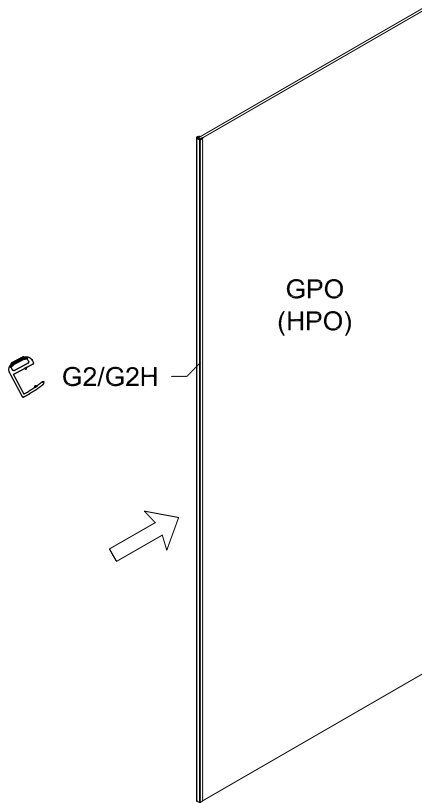

Vormontage von Dichtprofilen und Beschlägen Pre-assembly of gaskets and fittings.