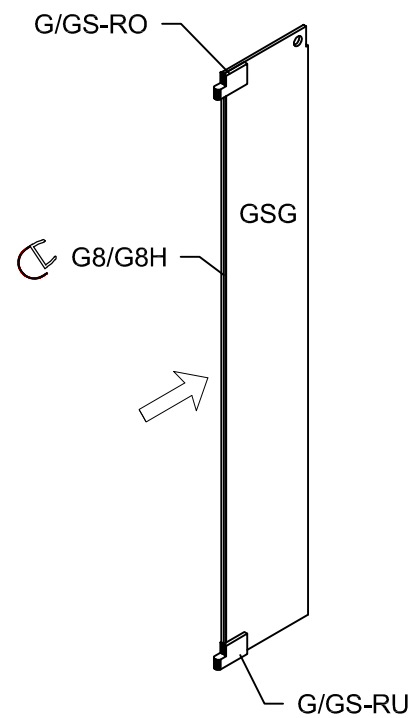

Vormontage von Dichtprofilen und Beschlägen Pre-assembly of gaskets and fittings.